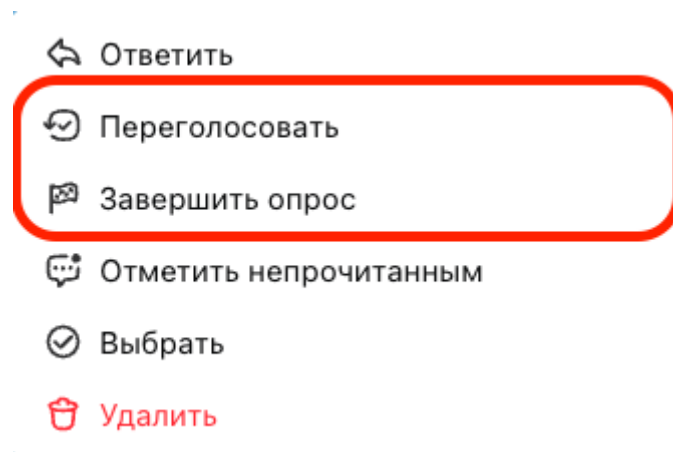

Можно переголосовать

4

Для просмотра ответов на опрос, вы можете нажать на кнопку с ответами на самой форме.

**ДЛЯ ВОЗМОЖНОСТИ ПРОСМОТРЕТЬ ОТВЕТЫ ВАМ САМИМ НЕОБХОДИМО
ВЫБРАТЬ ВАРИАНТ ОТВЕТА**

Для управления текущим состоянием опроса на него необходимо нажать правой кнопкой мыши. Тут вы можете отменить голос и переголосовать или завершить сбор результатов.