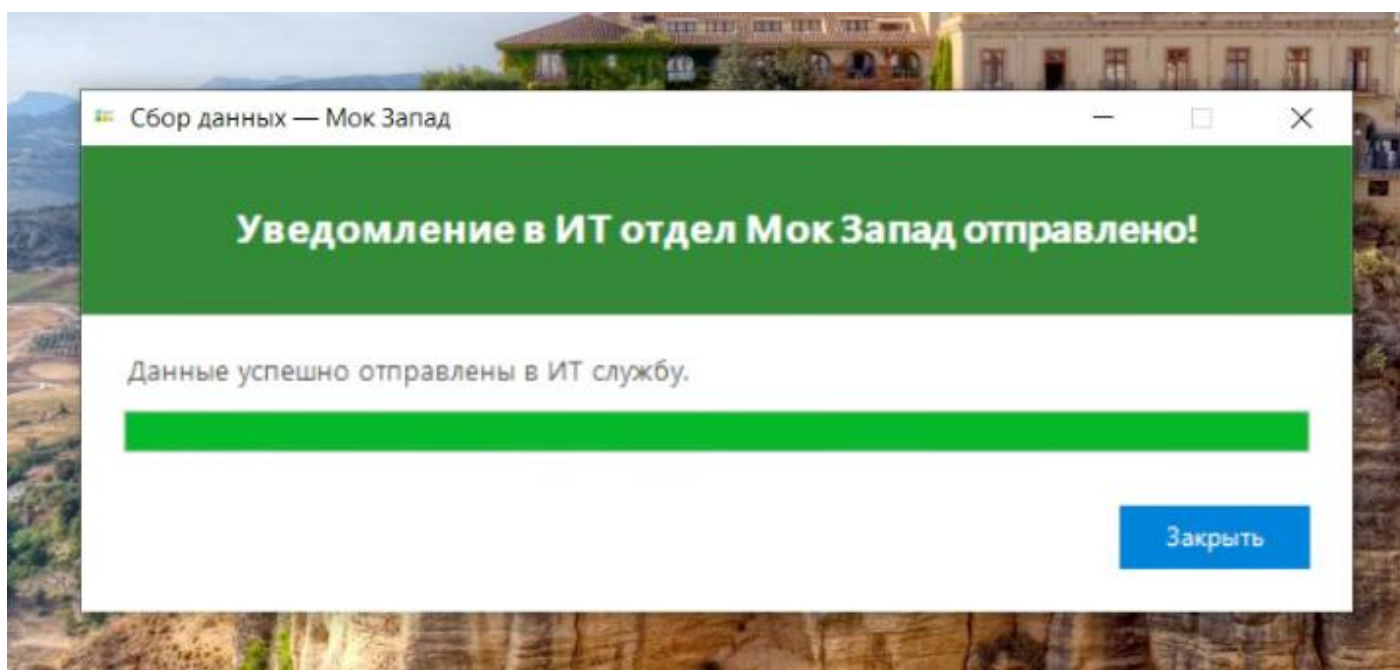

программа попросит повышение прав — выберите «Да». После запуска вы увидите окно программы.

3) Дождитесь окончания процесса и отправки данных. После того как процесс завершится, нажмите кнопку «Закреть».