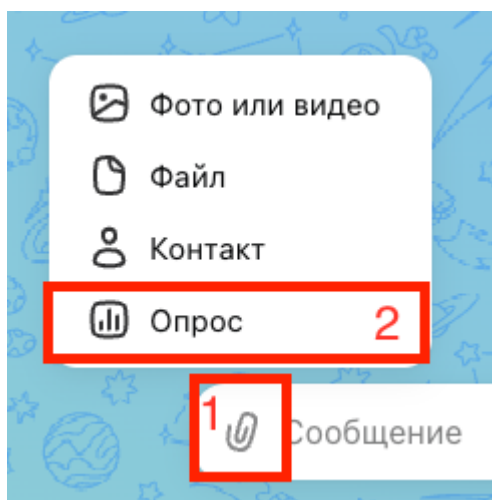

????????? ?????????? ? ??????

28 апреля 2026 года в мессенджере появилась функция создания и проведения опросов. Для доступа к ней необходимо обновить приложение.

Для создания опроса Вам необходимо перейти в чат в который вы планируете отправить опрос. Далее необходимо нажать на значок со скрепкой в строке ввода сообщения.

На рисунке ниже указаны основные пункты настройки опроса под **цифрой 1** обозначено поле ввода текста вопроса, в поле обозначенном **цифрой 2** вы можете указывать варианты ответа на вопрос из **поля 1**, увеличить количество вариантов ответа можно нажав на кнопку обозначенной **цифрой 3**. Для управления настройками опроса используйте блок **номер 4** в котором на данный момент доступна только одна функция, разрешение или блокировка возможности менять свои ответы после подтверждения ответа на опрос.